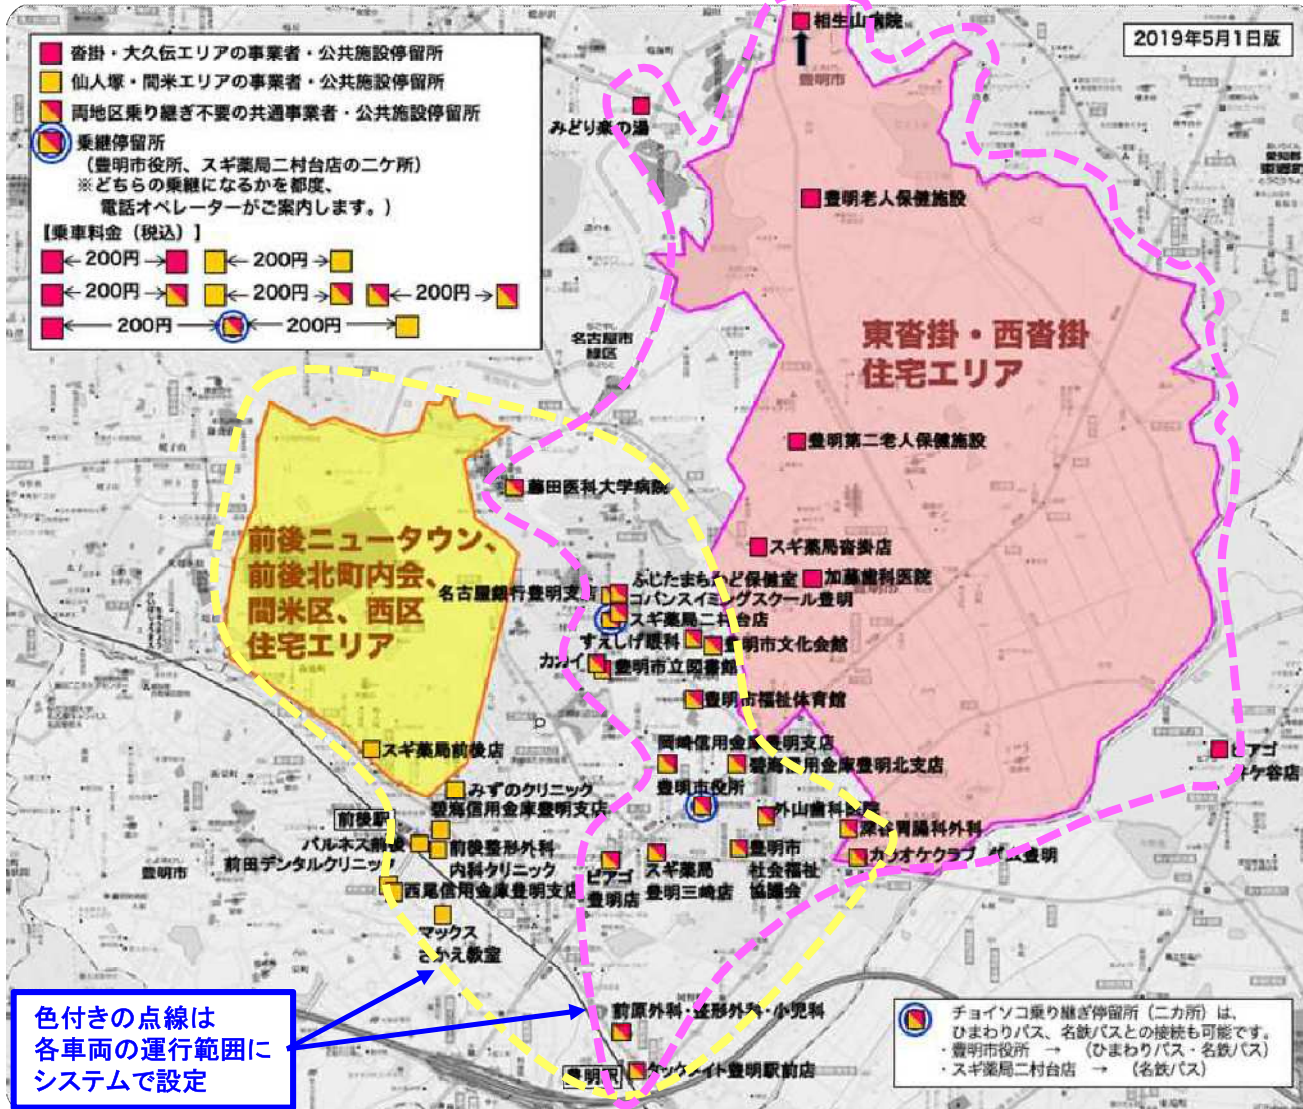

運賃

- 1乗車 / 200円
※但しエリアを跨ぐ場合乗り継ぎとなり、
その場合は2乗車 / 400円

運行経路・車両

- 交通不便地域内（左図色付きエリア）の住宅地停留所から事業者／公共施設／**墓地・公園停留所**の間を運行
- 現在の運行車両は2台

住宅地停留所

チョイソコとよあけについて

交通不便地域内の資源ゴミ置き場や集会所等に住宅地停留所を設置。
 住民の皆様と相談しながら、安全や車両停車に配慮し設定。

住宅地停留所

チョイソコとよあけについて

実際の
住宅地
停留所

事業者・公共施設停留所 (エリアスポンサー)

チョイソコとよあけについて

市内各所に事業者・公共施設停留所を設置。
多くの事業者様に協賛いただいております。

60箇所 & 住宅地停留所60箇所 **合計120箇所** (22/5/6現在)

公共施設