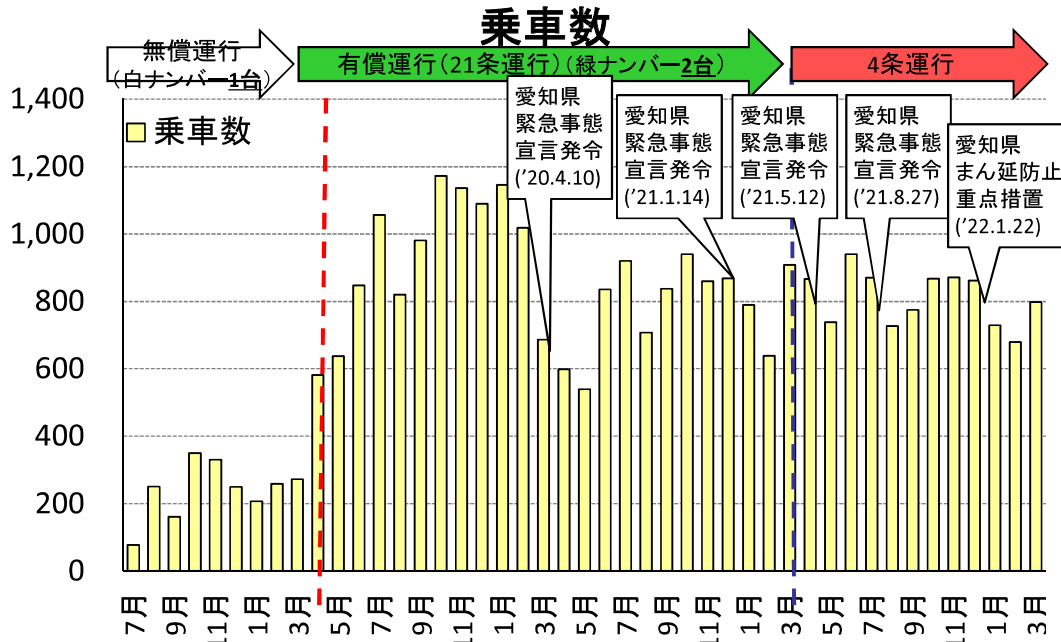

買い物と医療（通院）で8割を占める。
健康増進に繋がるイベントや目的地（文化、運動）増を推進中

登録・利用状況②

登録者数	
2022.3	2,068人
2021.3	1,894人
2020.3	1,682人

利用回数	
2022.3	9,429回
2021.3	8,731回
2020.3	10,013回

地区別登録者数	
沓掛町	613人
前後町	313人
間米町	261人
二村台	200人
栄町	181人
新田町	135人
三崎町	111人
阿野町	90人
西川町	68人
新栄町	56人
大久伝町	40人
合計	2,068人

チョイソコとよあけの利用状況概要①

※チョイソコ運行システムグラフ閲覧モードより抽出

- - - 運行車両が1台から2台
- - - 無償実証から有償実証(21条)
- - - 4条運行

会員数は比較的順調に増加するも、乗車数はコロナ禍で一時減少

チョイソコとよあけの利用状況概要②

※チョイソコ運行システムグラフ閲覧モードより抽出

- - 運行車両が1台から2台
- - 無償実証から有償実証(21条)
- - 4条運行