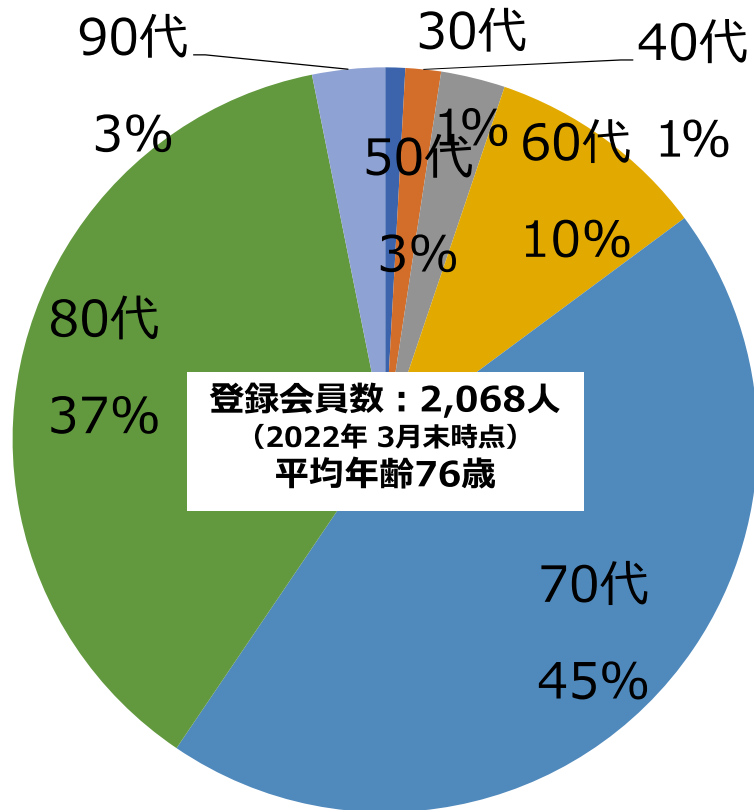

色付きの点線は各車両の運行範囲にシステムで設定

チョイソコ乗り継ぎ停留所(二カ所)は、ひまわりバス、名鉄バスとの接続も可能です。
・豊明市役所 → (ひまわりバス・名鉄バス)
・スギ薬局二村台店 → (名鉄バス)

これまでの取り組み

道路運送法第21条実証運行から4条本格運行へ移行

登録・利用状況①

登録会員の年代別内訳

70～90代の方で85%を占める。

利用回数の目的別内訳

買い物と医療（通院）で8割を占める。
健康増進に繋がるイベントや目的地（文化、運動）増を推進中

登録・利用状況②

登録者数	
2022.3	2,068人
2021.3	1,894人
2020.3	1,682人

利用回数	
2022.3	9,429回
2021.3	8,731回
2020.3	10,013回

地区別登録者数	
沓掛町	613人
前後町	313人
間米町	261人
二村台	200人
栄町	181人
新田町	135人
三崎町	111人
阿野町	90人
西川町	68人
新栄町	56人
大久伝町	40人
合計	2,068人