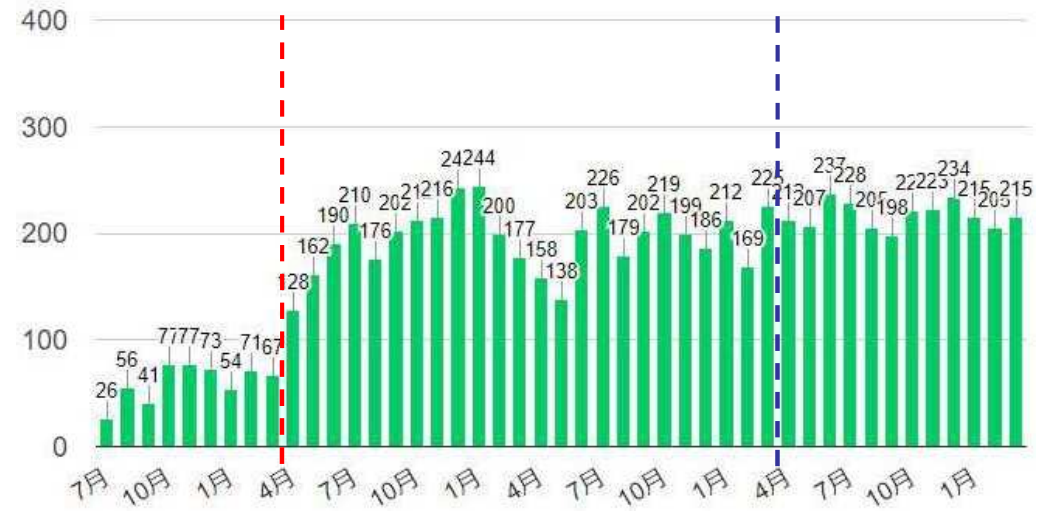

買い物と医療（通院）で8割を占める。
健康増進に繋がるイベントや目的地（文化、運動）増を推進中

登録・利用状況②

登録者数	
2022.3	2,068人
2021.3	1,894人
2020.3	1,682人

利用回数	
2022.3	9,429回
2021.3	8,731回
2020.3	10,013回

地区別登録者数	
沓掛町	613人
前後町	313人
間米町	261人
二村台	200人
栄町	181人
新田町	135人
三崎町	111人
阿野町	90人
西川町	68人
新栄町	56人
大久伝町	40人
合計	2,068人

チョイソコとよあけの利用状況概要①

※チョイソコ運行システムグラフ閲覧モードより抽出

- - - 運行車両が1台から2台
- - - 無償実証から有償実証(21条)
- - - 4条運行

会員数は比較的順調に増加するも、乗車数はコロナ禍で一時減少

チョイソコとよあけの利用状況概要②

※チョイソコ運行システムグラフ閲覧モードより抽出

- - 運行車両が1台から2台
- - 無償実証から有償実証(21条)
- - 4条運行

月別 利用者数

当該月に利用された人の乗車延べ人数

(例: Aさんが当該月1日に往復で2回、12日に片道で1回利用した場合、上記グラフでは1日と12日に使用した分の2人で計上。)

月別 利用人数

当該月に一回でも利用した事のある人の数

(例: Aさんがある月1日に往復で2回、12日に片道で1回利用した場合、上記グラフではAさん1人を計上。)

利用者一人当たりの予約件数割合

N=918(利用経験者)

一度でも利用したことがある方の、一人当たりの予約件数を割合で表示。

予約時期割合 (全体)

N=32,480(全期間)

実際の利用者がどれくらい前から予約をしているかを表示

※チョイソコ運行システムグラフ閲覧モードより抽出

チョイソコとよあけの利用状況概要③

年代別 登録者数 (男女別内訳)

登録者の男女、高齢者割合