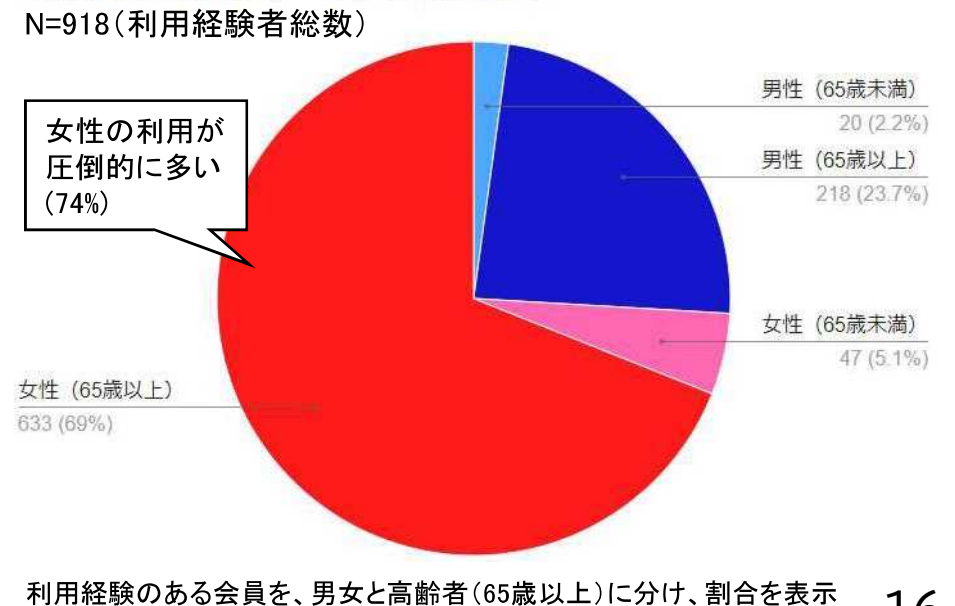

月別 利用者数

当該月に利用された人の乗車延べ人数

(例: Aさんが当該月1日に往復で2回、12日に片道で1回利用した場合、上記グラフでは1日と12日に使用した分の2人で計上。)

月別 利用人数

当該月に一回でも利用した事のある人の数

(例: Aさんがある月1日に往復で2回、12日に片道で1回利用した場合、上記グラフではAさん1人を計上。)

利用者一人当たりの予約件数割合

N=918(利用経験者)

一度でも利用したことがある方の、一人当たりの予約件数を割合で表示。

予約時期割合 (全体)

N=32,480(全期間)

実際の利用者がどれくらい前から予約をしているかを表示

※チョイソコ運行システムグラフ閲覧モードより抽出

チョイソコとよあけの利用状況概要③

年代別 登録者数 (男女別内訳)

登録者の男女、高齢者割合

年代別 利用者数 (男女別内訳)

利用者の男女・高齢者割合

※チョイソコ運行システムより抽出

チョイソコとよあけの利用状況概要④

- 運行車両が1台から2台
- 無償実証から有償実証(21条)
- 4条運行

運行区域内を利用者申し込みに応じ、都度、最短距離で縦横無尽に運行

【考察】

- ・利用者はエリア内に設置されたチョイソコ停留所を網羅的に移動しており、行先が多岐に渡る。
(面の移動)
- ・1運行の距離と1人の乗車時間が意外に長くないため、乗合はそれほど多くは発生しない。(平均乗車時間7分)
- ・藤田医科大学病院、相生山病院、パルネス前後(名鉄前後駅)、豊明市役所、豊明市福祉体育館への移動が多い。太い線は運行が多いルート
- ・乗合率は2人以上を目標にしているが、月平均で達成するには工夫が必要。
(多人数でおでかけするイベント開催等)
- ・乗車数が増えると、乗合率は高まる傾向に