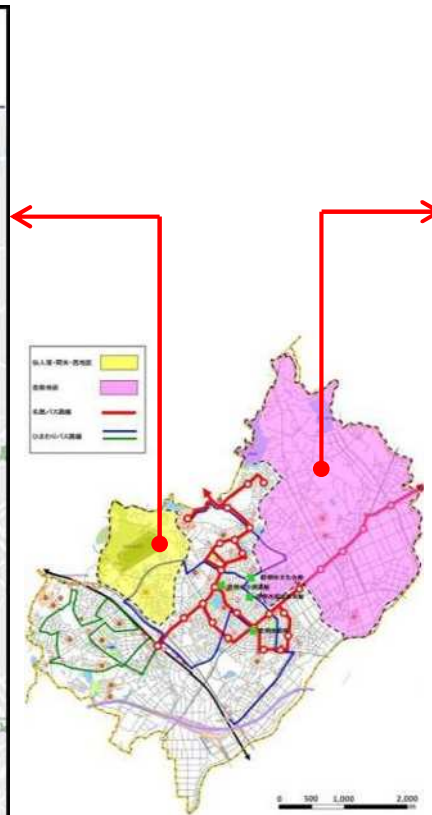

運賃

- 1乗車 / 200円
※但しエリアを跨ぐ場合乗り継ぎとなり、
その場合は2乗車 / 400円

運行経路・車両

- 交通不便地域内（左図色付きエリア）の住宅地停留所から事業者／公共施設／**墓地・公園停留所**の間を運行
- 現在の運行車両は2台

住宅地停留所

チョイソコとよあけについて

交通不便地域内の資源ゴミ置き場や集会所等に住宅地停留所を設置。
 住民の皆様と相談しながら、安全や車両停車に配慮し設定。