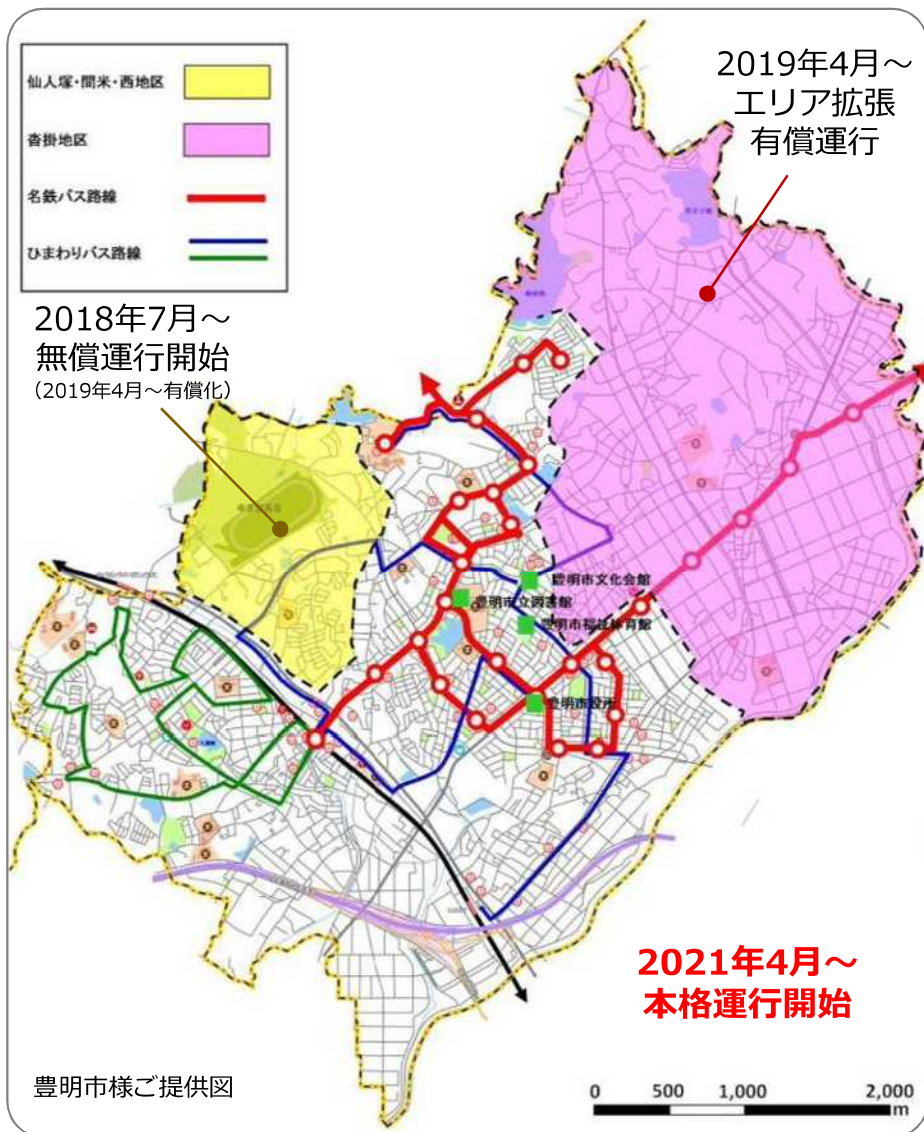

運行概要

チョイソコは愛知県豊明市で正式に公共交通として承認され、
2021年4月から道路運送法第4条運行を開始しました。

会員資格

- 交通不便地域（左図色付き）にお住まいの**小学生以上の市民**。
  (但し64歳以下会員の行き先は公共施設停留所に限定)
  (中学生以下は保護者の同意が必要)
- その他の地域（左図色無し）は65歳以上

運行日・時間

- 平日の午前9時～午後4時のみ運行
- 予約時間は午前8時半～午後4時
- 土日・祝祭日・年末年始は運休

運賃

- 1乗車 / 200円
  ※但しエリアを跨ぐ場合乗り継ぎとなり、
  その場合は2乗車 / 400円

運行経路・車両

- 交通不便地域内（左図色付きエリア）の住宅地停留所から事業者／公共施設／**墓地・公園停留所**の間を運行
- 現在の運行車両は2台