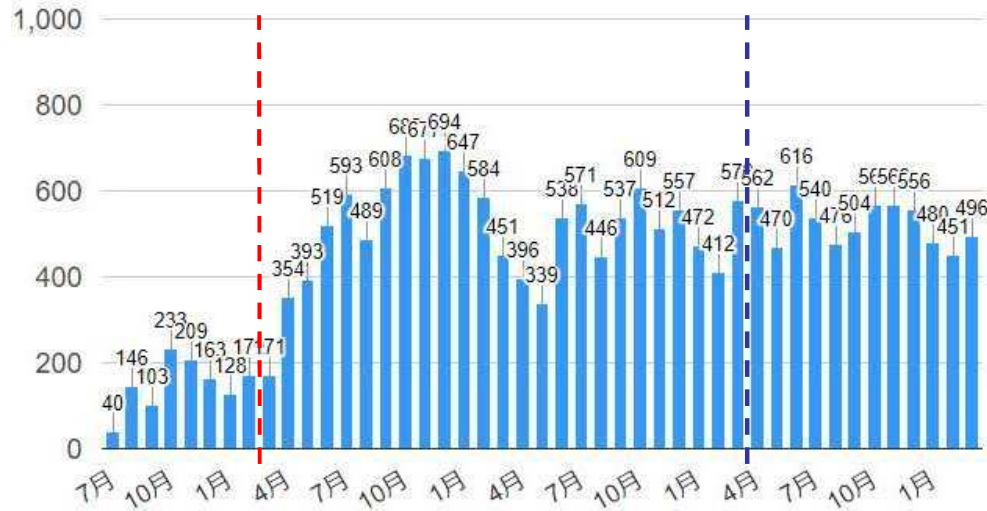

買い物と医療（通院）で8割を占める。
健康増進に繋がるイベントや目的地（文化、運動）増を推進中

登録・利用状況②

登録者数	
2022.3	2,068人
2021.3	1,894人
2020.3	1,682人

利用回数	
2022.3	9,429回
2021.3	8,731回
2020.3	10,013回

地区別登録者数	
沓掛町	613人
前後町	313人
間米町	261人
二村台	200人
栄町	181人
新田町	135人
三崎町	111人
阿野町	90人
西川町	68人
新栄町	56人
大久伝町	40人
合計	2,068人

チョイソコとよあけの利用状況概要①

※チョイソコ運行システムグラフ閲覧モードより抽出

- - - 運行車両が1台から2台
- - - 無償実証から有償実証(21条)
- - - 4条運行

会員数は比較的順調に増加するも、乗車数はコロナ禍で一時減少

チョイソコとよあけの利用状況概要②

※チョイソコ運行システムグラフ閲覧モードより抽出

- - 運行車両が1台から2台
- - 無償実証から有償実証(21条)
- - 4条運行

月別 利用者数

当該月に利用された人の乗車延べ人数

(例: Aさんが当該月1日に往復で2回、12日に片道で1回利用した場合、上記グラフでは1日と12日に使用した分の2人で計上。)

月別 利用人数

当該月に一回でも利用した事のある人の数

(例: Aさんがある月1日に往復で2回、12日に片道で1回利用した場合、上記グラフではAさん1人を計上。)

利用者一人当たりの予約件数割合

N=918(利用経験者)

一度でも利用したことがある方の、一人当たりの予約件数を割合で表示。

予約時期割合 (全体)

N=32,480(全期間)

実際の利用者がどれくらい前から予約をしているかを表示

※チョイソコ運行システムグラフ閲覧モードより抽出

チョイソコとよあけの利用状況概要③

年代別 登録者数 (男女別内訳)

登録者の男女、高齢者割合