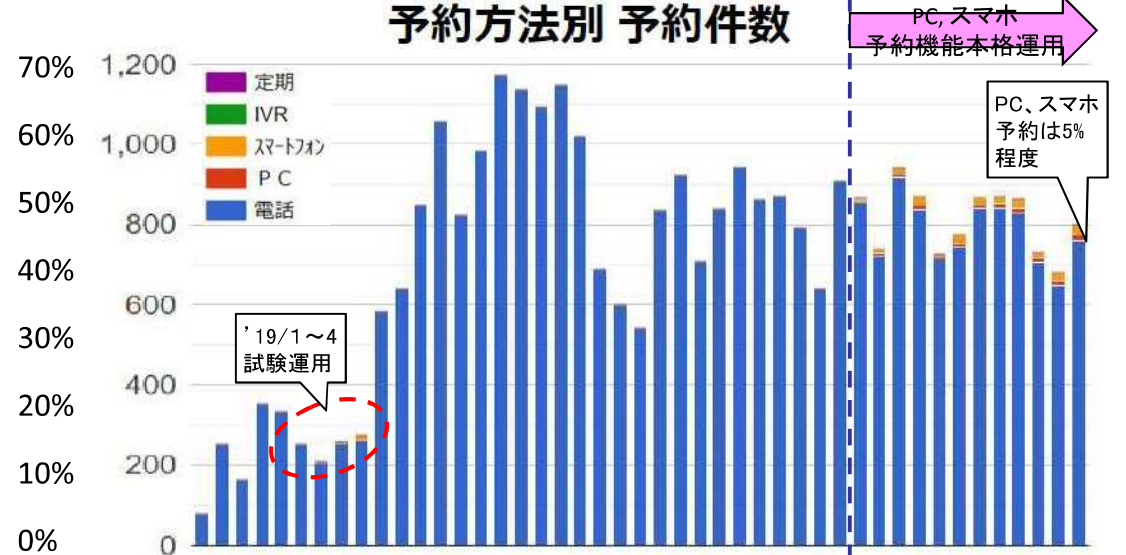

チョイソコとよあけの利用状況概要①

※チョイソコ運行システムグラフ閲覧モードより抽出

- - - 運行車両が1台から2台
- - - 無償実証から有償実証(21条)
- - - 4条運行

会員数は比較的順調に増加するも、乗車数はコロナ禍で一時減少