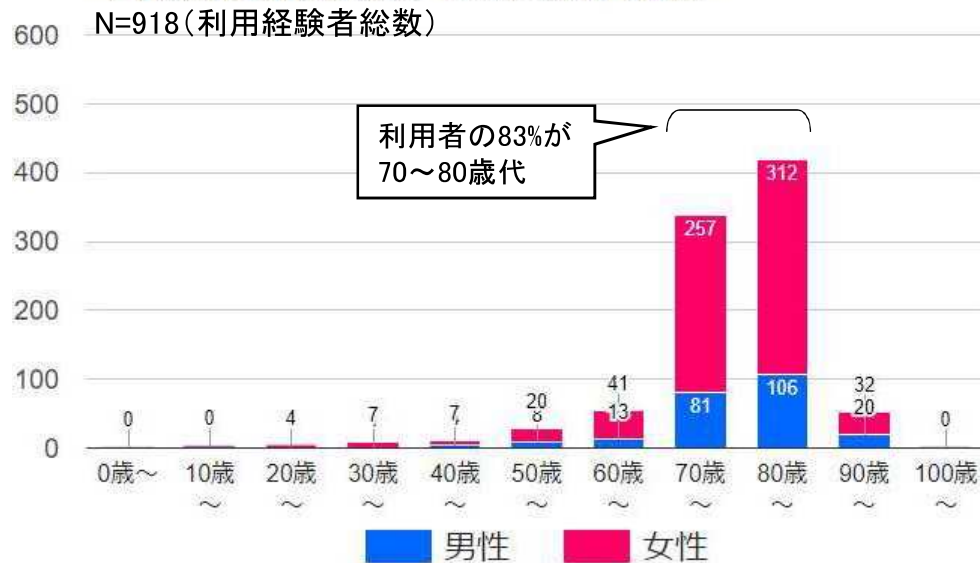

月別 利用者数

当該月に利用された人の乗車延べ人数

(例: Aさんが当該月1日に往復で2回、12日に片道で1回利用した場合、上記グラフでは1日と12日に使用した分の2人で計上。)

月別 利用人数

当該月に一回でも利用した事のある人の数

(例: Aさんがある月1日に往復で2回、12日に片道で1回利用した場合、上記グラフではAさん1人を計上。)

利用者一人当たりの予約件数割合

N=918(利用経験者)

一度でも利用したことがある方の、一人当たりの予約件数を割合で表示。

予約時期割合 (全体)

N=32,480(全期間)

実際の利用者がどれくらい前から予約をしているかを表示

※チョイソコ運行システムグラフ閲覧モードより抽出

チョイソコとよあけの利用状況概要③

年代別 登録者数 (男女別内訳)

登録者の男女、高齢者割合

年代別 利用者数 (男女別内訳)

利用者の男女・高齢者割合

※チョイソコ運行システムより抽出

チョイソコとよあけの利用状況概要④

- 運行車両が1台から2台
- 無償実証から有償実証(21条)
- 4条運行

運行区域内を利用者申し込みに応じ、都度、最短距離で縦横無尽に運行

【考察】

- ・利用者はエリア内に設置されたチョイソコ停留所を網羅的に移動しており、行先が多岐に渡る。
(面の移動)
- ・1運行の距離と1人の乗車時間が意外に長くないため、乗合はそれほど多くは発生しない。(平均乗車時間7分)
- ・藤田医科大学病院、相生山病院、パルネス前後(名鉄前後駅)、豊明市役所、豊明市福祉体育館への移動が多い。太い線は運行が多いルート
- ・乗合率は2人以上を目標にしているが、月平均で達成するには工夫が必要。
(多人数でおでかけするイベント開催等)
- ・乗車数が増えると、乗合率は高まる傾向に