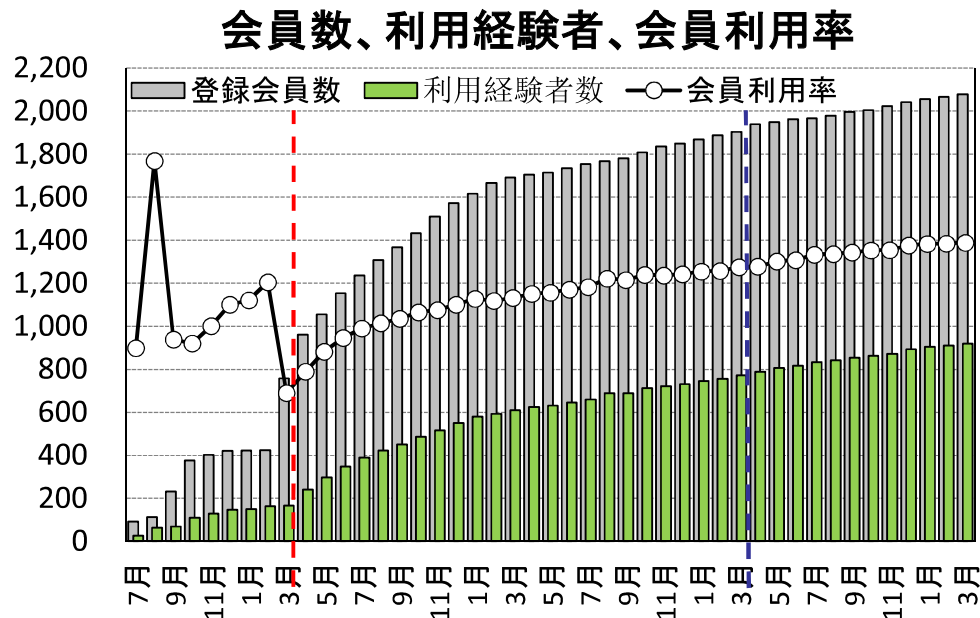

買い物と医療（通院）で8割を占める。
健康増進に繋がるイベントや目的地（文化、運動）増を推進中

登録・利用状況②

登録者数	
2022.3	2,068人
2021.3	1,894人
2020.3	1,682人

利用回数	
2022.3	9,429回
2021.3	8,731回
2020.3	10,013回

地区別登録者数	
沓掛町	613人
前後町	313人
間米町	261人
二村台	200人
栄町	181人
新田町	135人
三崎町	111人
阿野町	90人
西川町	68人
新栄町	56人
大久伝町	40人
合計	2,068人

チョイソコとよあけの利用状況概要①

※チョイソコ運行システムグラフ閲覧モードより抽出

- - - 運行車両が1台から2台
- - - 無償実証から有償実証(21条)
- - - 4条運行

会員数は比較的順調に増加するも、乗車数はコロナ禍で一時減少

チョイソコとよあけの利用状況概要②

※チョイソコ運行システムグラフ閲覧モードより抽出

- - 運行車両が1台から2台
- - 無償実証から有償実証(21条)
- - 4条運行