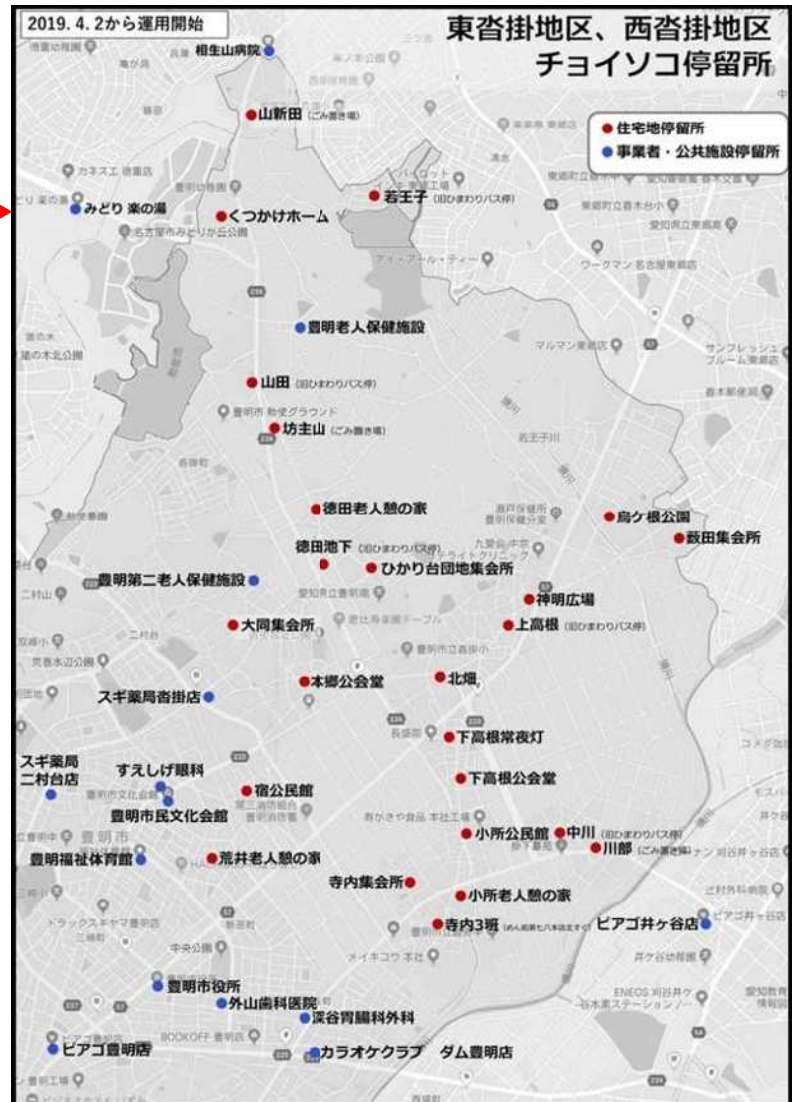

チョイソコは愛知県豊明市で正式に公共交通として承認され、
2021年4月から道路運送法第4条運行を開始しました。

会員資格

- 交通不便地域（左図色付き）にお住まいの**小学生以上の市民**。
(但し64歳以下会員の行き先は公共施設停留所に限定)
(中学生以下は保護者の同意が必要)
- その他の地域（左図色無し）は65歳以上

運行日・時間

- 平日の午前9時～午後4時のみ運行
- 予約時間は午前8時半～午後4時
- 土日・祝祭日・年末年始は運休

運賃

- 1乗車 / 200円
※但しエリアを跨ぐ場合乗り継ぎとなり、
その場合は2乗車 / 400円

運行経路・車両

- 交通不便地域内（左図色付きエリア）の住宅地停留所から事業者／公共施設／**墓地・公園停留所**の間を運行
- 現在の運行車両は2台

住宅地停留所

チョイソコとよあけについて

交通不便地域内の資源ゴミ置き場や集会所等に住宅地停留所を設置。
 住民の皆様と相談しながら、安全や車両停車に配慮し設定。

住宅地停留所

チョイソコとよあけについて

実際の
住宅地
停留所

事業者・公共施設停留所 (エリアスポンサー)

チョイソコとよあけについて

市内各所に事業者・公共施設停留所を設置。
多くの事業者様に協賛いただいております。

60箇所 & 住宅地停留所60箇所 **合計120箇所** (22/5/6現在)

公共施設