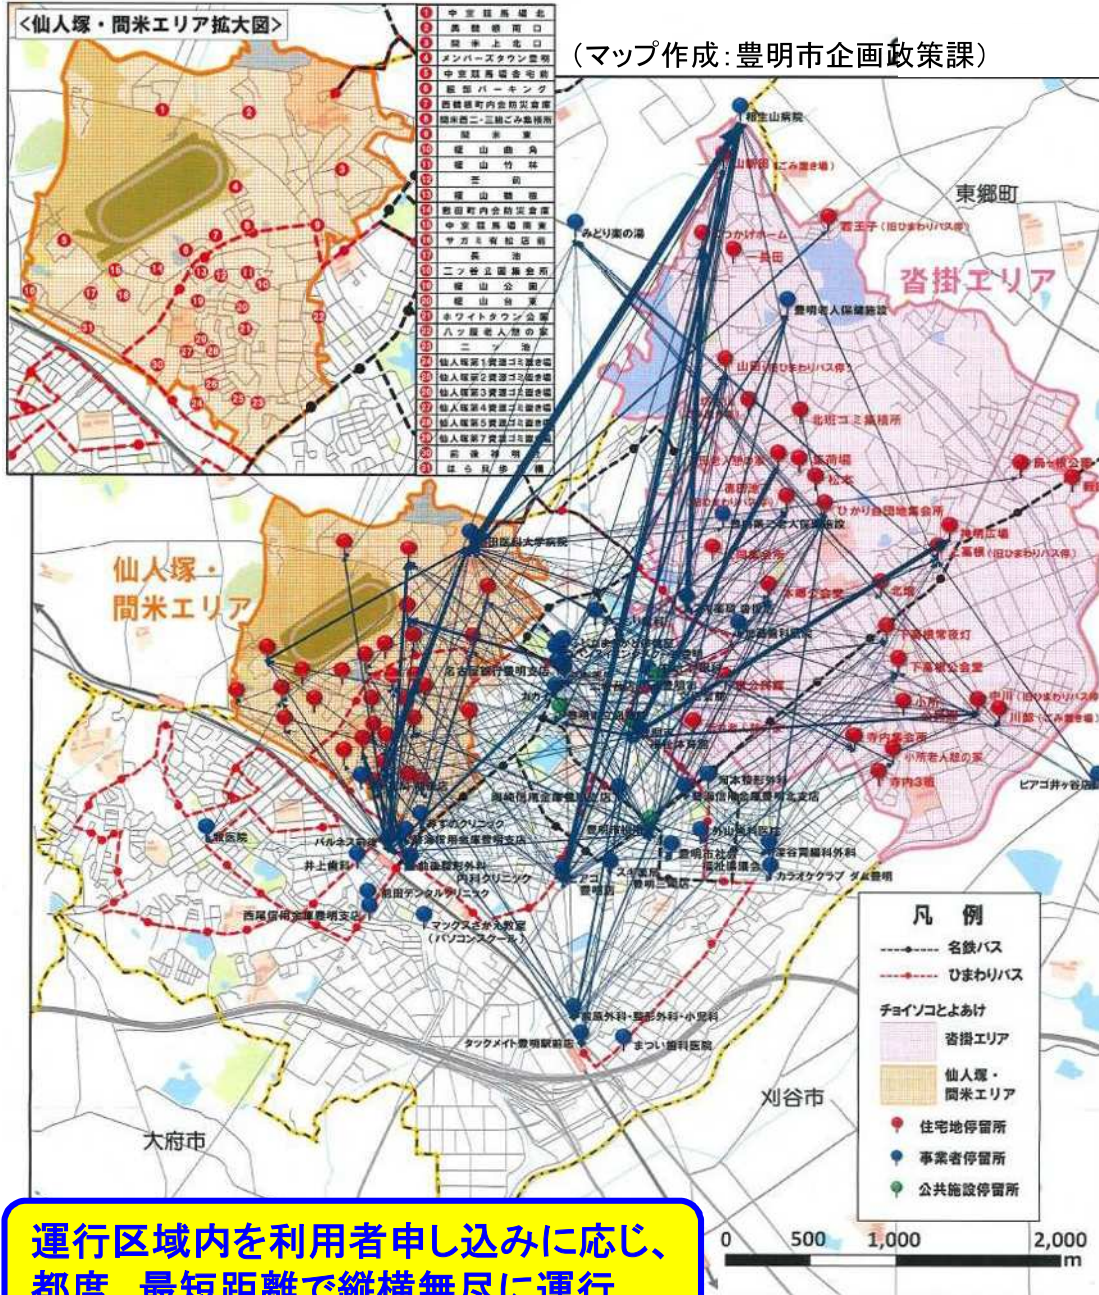

一度でも利用したことがある方の、一人当たりの予約件数を割合で表示。

予約時期割合 (全体)

N=32,480(全期間)

実際の利用者がどれくらい前から予約をしているかを表示

※チョイソコ運行システムグラフ閲覧モードより抽出

チョイソコとよあけの利用状況概要③

年代別 登録者数 (男女別内訳)

登録者の男女、高齢者割合

年代別 利用者数 (男女別内訳)

利用者の男女・高齢者割合

※チョイソコ運行システムより抽出

チョイソコとよあけの利用状況概要④

- 運行車両が1台から2台
- 無償実証から有償実証(21条)
- 4条運行

運行区域内を利用者申し込みに応じ、都度、最短距離で縦横無尽に運行

【考察】

- ・利用者はエリア内に設置されたチョイソコ停留所を網羅的に移動しており、行先が多岐に渡る。
(面の移動)
- ・1運行の距離と1人の乗車時間が意外に長くないため、乗合はそれほど多くは発生しない。(平均乗車時間7分)
- ・藤田医科大学病院、相生山病院、パルネス前後(名鉄前後駅)、豊明市役所、豊明市福祉体育館への移動が多い。太い線は運行が多いルート
- ・乗合率は2人以上を目標にしているが、月平均で達成するには工夫が必要。
(多人数でおでかけするイベント開催等)
- ・乗車数が増えると、乗合率は高まる傾向に

月別乗合率(人)

月ごとに、乗降場の各区内で、平均で何人乗り合わせたかを表示
 乗合率 = 乗車時の合計人数 / 合計区間数
 (一人も乗車していない回送区間は未計上)

チョイソコとよあけの利用状況概要⑤

※チョイソコ運行システムグラフ閲覧モードより抽出

2021年度(2021年4月～2022年3月) 停留所の降車数 上位30位

住宅地停留所

統計地区	サブカテゴリ	乗降場名	乗車(回)	降車(回)	乗降計(回)	利用人数	降車率
沓掛町	大病院	藤田医科大学病院・東出入口	457	836	1,293	188	8.6%
前後町	駅	パルネス前後	655	692	1,347	109	7.1%
阿野町	クリニック	前原外科・整形外科・小児科	418	516	934	80	5.3%
西川町	自治体施設	豊明市福祉体育館	430	505	935	50	5.2%
新田町	自治体施設	豊明市役所	435	493	928	182	5.1%
二村台	クリニック	ふじたまちかど保健室	404	366	770	63	3.8%
前後町	スーパー	ピアゴ井ヶ谷店	305	325	630	64	3.3%
大久伝町	クリニック	深谷胃腸科外科	267	316	583	73	3.2%
沓掛町	住宅地停留所	ひかり台団地集会所	326	295	621	16	3.0%
西川町	自治体施設	豊明文化会館	300	259	559	79	2.7%
前後町	クリニック	すえしげ眼科	165	246	411	62	2.5%
新栄町	クリニック	藤田こころケアセンター	324	238	562	40	2.4%
阿野町	クリニック	前後整形外科内科クリニック	31	229	260	36	2.3%
前後町	飲食	三崎発展会egao家前	249	183	432	65	1.9%
二村台	ドラッグストア	スギ薬局二村台店	178	165	343	57	1.7%
新田町	自治体施設	豊明市社会福祉協議会	152	143	295	30	1.5%
沓掛町	住宅地停留所	下高根常夜灯	147	141	288	4	1.4%
間米町	住宅地停留所	榎山竹林	164	140	304	7	1.4%
間米町	住宅地停留所	奥鶴根南口	128	140	268	7	1.4%
沓掛町	墓地・公園	勅使水辺公園	86	130	216	9	1.3%
沓掛町	住宅地停留所	神明広場	141	129	270	11	1.3%
前後町	住宅地停留所	ホワイトタウン公園	116	128	244	10	1.3%
前後町	娯楽	カラオケ CLUB DAM豊明店	126	103	229	14	1.1%
沓掛町	ドラッグストア	スギ薬局沓掛店	109	98	207	18	1.0%
間米町	住宅地停留所	間米上北口	150	95	245	7	1.0%
前後町	住宅地停留所	仙人塚第3資源ゴミ置き場	133	86	219	19	0.9%
沓掛町	クリニック	加藤歯科医院	88	85	173	24	0.9%
栄町	スーパー	セブン-イレブン豊明栄町大根店	98	81	179	15	0.8%
間米町	住宅地停留所	敷田町内会防災倉庫	109	80	189	11	0.8%
前後町	金融	名古屋銀行 豊明支店	97	79	176	19	0.8%