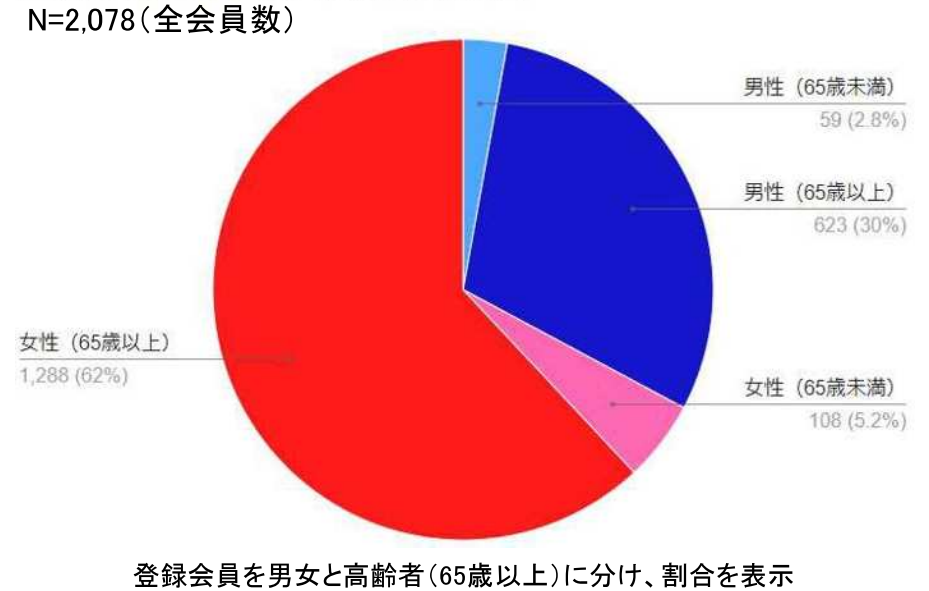

月別 利用者数

当該月に利用された人の乗車延べ人数

(例: Aさんが当該月1日に往復で2回、12日に片道で1回利用した場合、上記グラフでは1日と12日に使用した分の2人で計上。)

月別 利用人数

当該月に一回でも利用した事のある人の数

(例: Aさんがある月1日に往復で2回、12日に片道で1回利用した場合、上記グラフではAさん1人を計上。)

利用者一人当たりの予約件数割合

N=918(利用経験者)

一度でも利用したことがある方の、一人当たりの予約件数を割合で表示。

予約時期割合 (全体)

N=32,480(全期間)

実際の利用者がどれくらい前から予約をしているかを表示

※チョイソコ運行システムグラフ閲覧モードより抽出

チョイソコとよあけの利用状況概要③

年代別 登録者数 (男女別内訳)

登録者の男女、高齢者割合

年代別 利用者数 (男女別内訳)

利用者の男女・高齢者割合

※チョイソコ運行システムより抽出

チョイソコとよあけの利用状況概要④

- 運行車両が1台から2台
- 無償実証から有償実証(21条)
- 4条運行

運行区域内を利用者申し込みに応じ、都度、最短距離で縦横無尽に運行

【考察】

- ・利用者はエリア内に設置されたチョイソコ停留所を網羅的に移動しており、行先が多岐に渡る。
(面の移動)
- ・1運行の距離と1人の乗車時間が意外に長くないため、乗合はそれほど多くは発生しない。(平均乗車時間7分)
- ・藤田医科大学病院、相生山病院、パルネス前後(名鉄前後駅)、豊明市役所、豊明市福祉体育館への移動が多い。太い線は運行が多いルート
- ・乗合率は2人以上を目標にしているが、月平均で達成するには工夫が必要。
(多人数でおでかけするイベント開催等)
- ・乗車数が増えると、乗合率は高まる傾向に