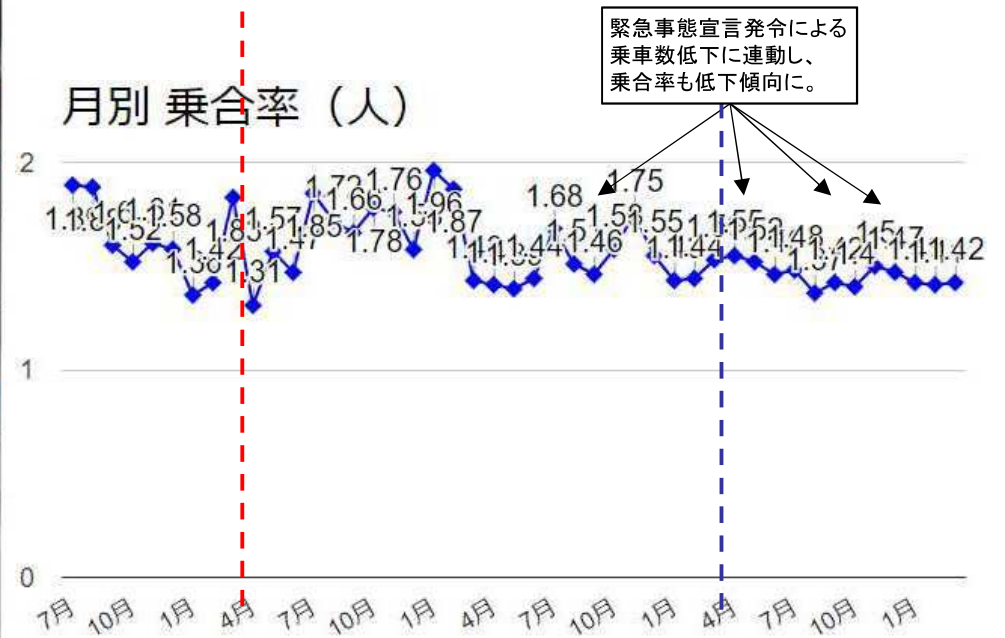

月別乗合率(人)

月ごとに、乗降場の各区内で、平均で何人乗り合わせたかを表示
乗合率 = 乗車時の合計人数 / 合計区間数
(一人も乗車していない回送区間は未計上)