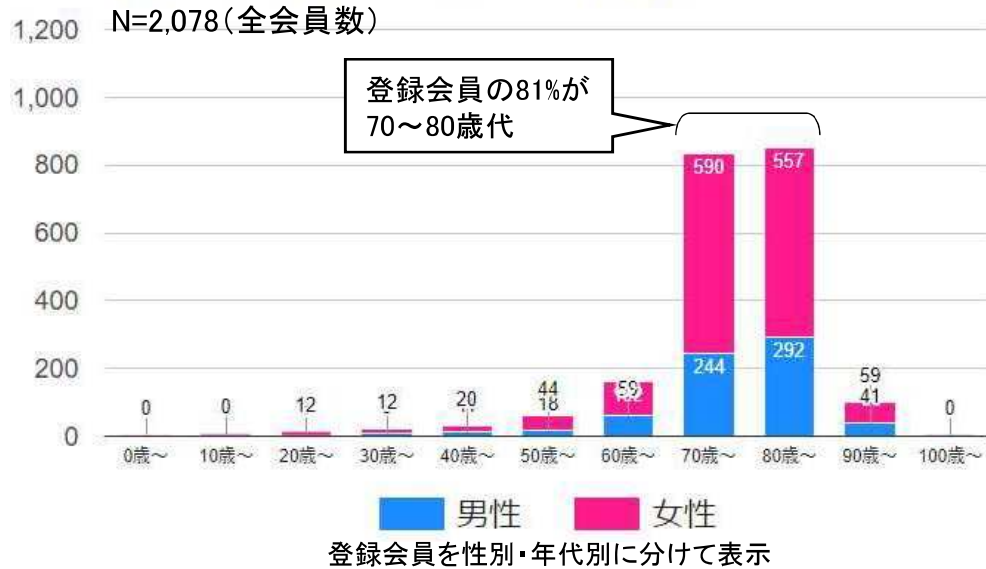

月別 利用者数

当該月に利用された人の乗車延べ人数

(例: Aさんが当該月1日に往復で2回、12日に片道で1回利用した場合、上記グラフでは1日と12日に使用した分の2人で計上。)

月別 利用人数

当該月に一回でも利用した事のある人の数

(例: Aさんがある月1日に往復で2回、12日に片道で1回利用した場合、上記グラフではAさん1人を計上。)

利用者一人当たりの予約件数割合

N=918(利用経験者)

一度でも利用したことがある方の、一人当たりの予約件数を割合で表示。

予約時期割合 (全体)

N=32,480(全期間)

実際の利用者がどれくらい前から予約をしているかを表示

※チョイソコ運行システムグラフ閲覧モードより抽出

チョイソコとよあけの利用状況概要③

年代別 登録者数 (男女別内訳)

登録者の男女、高齢者割合

年代別 利用者数 (男女別内訳)

利用者の男女・高齢者割合

※チョイソコ運行システムより抽出

チョイソコとよあけの利用状況概要④

- 運行車両が1台から2台
- 無償実証から有償実証(21条)
- 4条運行

運行区域内を利用者申し込みに応じ、都度、最短距離で縦横無尽に運行

【考察】

- ・利用者はエリア内に設置されたチョイソコ停留所を網羅的に移動しており、行先が多岐に渡る。
(面の移動)
- ・1運行の距離と1人の乗車時間が意外に長くないため、乗合はそれほど多くは発生しない。(平均乗車時間7分)
- ・藤田医科大学病院、相生山病院、パルネス前後(名鉄前後駅)、豊明市役所、豊明市福祉体育館への移動が多い。太い線は運行が多いルート
- ・乗合率は2人以上を目標にしているが、月平均で達成するには工夫が必要。
(多人数でおでかけするイベント開催等)
- ・乗車数が増えると、乗合率は高まる傾向に