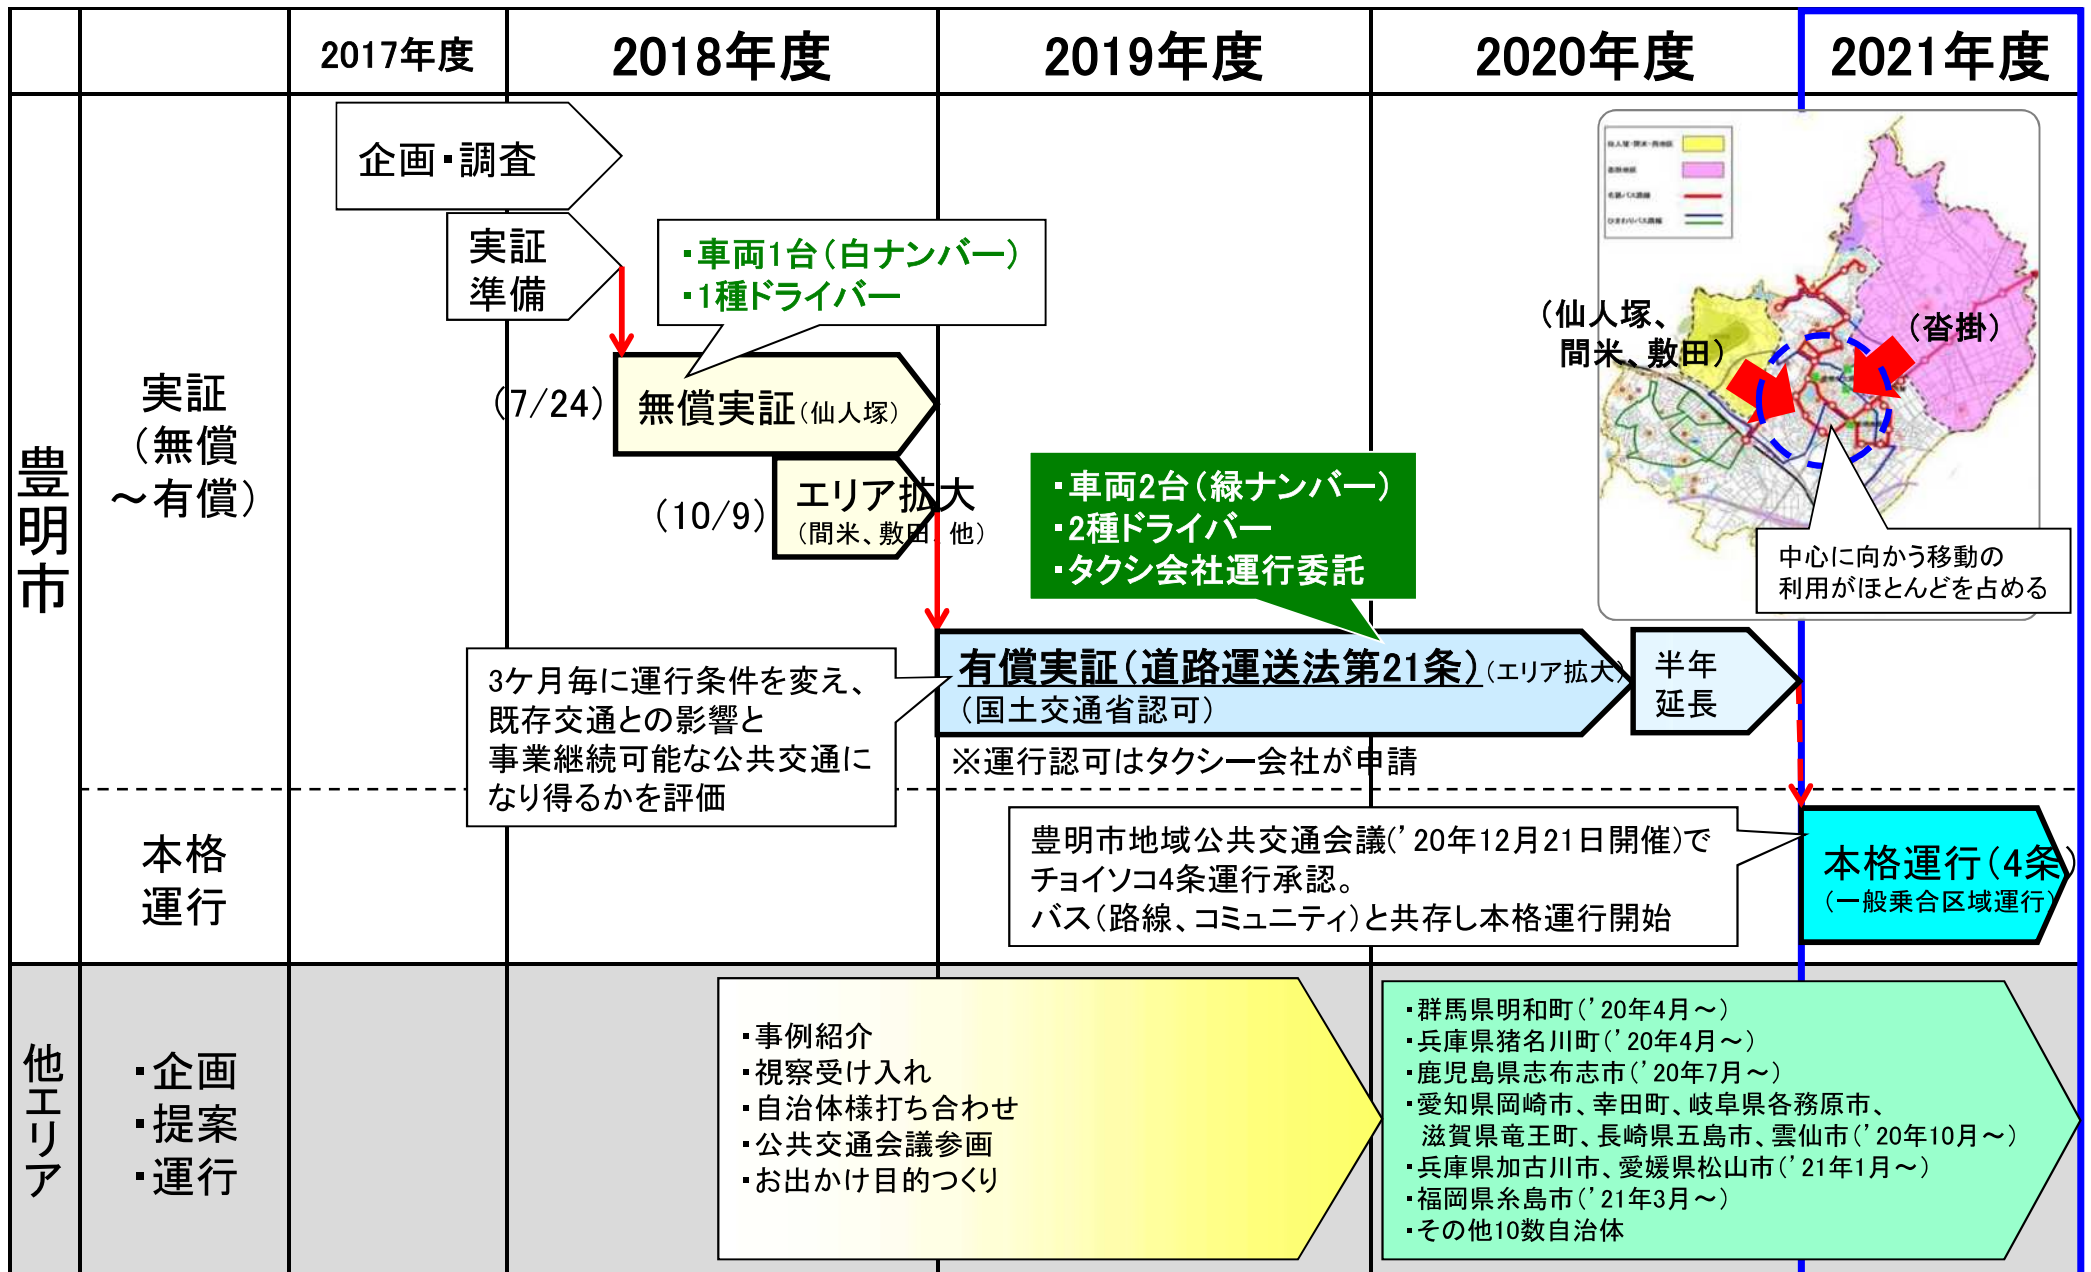

色付きの点線は各車両の運行範囲にシステムで設定

チョイソコ乗り継ぎ停留所(二カ所)は、ひまわりバス、名鉄バスとの接続も可能です。
・豊明市役所 → (ひまわりバス・名鉄バス)
・スギ薬局二村台店 → (名鉄バス)

これまでの取り組み

道路運送法第21条実証運行から4条本格運行へ移行

登録・利用状況①

登録会員の年代別内訳

70～90代の方で85%を占める。

利用回数の目的別内訳