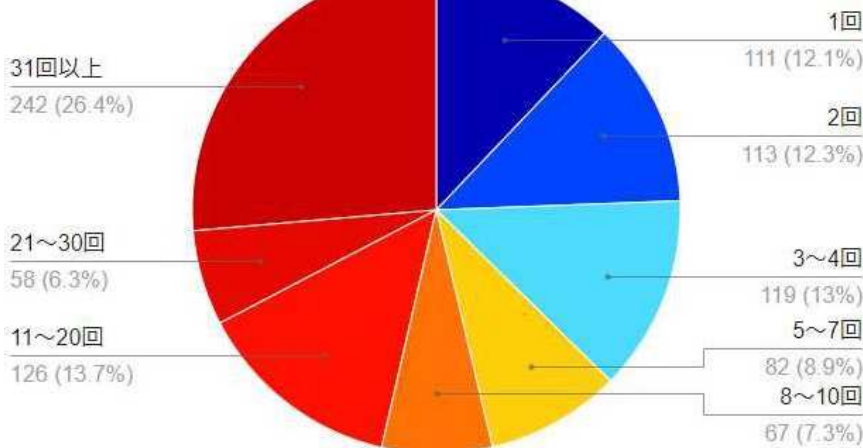

チョイソコとよあけの利用状況概要①

※チョイソコ運行システムグラフ閲覧モードより抽出

- - - 運行車両が1台から2台
- - - 無償実証から有償実証(21条)
- - - 4条運行

会員数は比較的順調に増加するも、乗車数はコロナ禍で一時減少

チョイソコとよあけの利用状況概要②

※チョイソコ運行システムグラフ閲覧モードより抽出

- - 運行車両が1台から2台
- - 無償実証から有償実証(21条)
- - 4条運行

月別 利用者数

当該月に利用された人の乗車延べ人数

(例: Aさんが当該月1日に往復で2回、12日に片道で1回利用した場合、上記グラフでは1日と12日に使用した分の2人で計上。)

月別 利用人数

当該月に一回でも利用した事のある人の数

(例: Aさんがある月1日に往復で2回、12日に片道で1回利用した場合、上記グラフではAさん1人を計上。)

利用者一人当たりの予約件数割合

N=918(利用経験者)

一度でも利用したことがある方の、一人当たりの予約件数を割合で表示。

予約時期割合 (全体)

N=32,480(全期間)

実際の利用者がどれくらい前から予約をしているかを表示

※チョイソコ運行システムグラフ閲覧モードより抽出

チョイソコとよあけの利用状況概要③

年代別 登録者数 (男女別内訳)

登録者の男女、高齢者割合