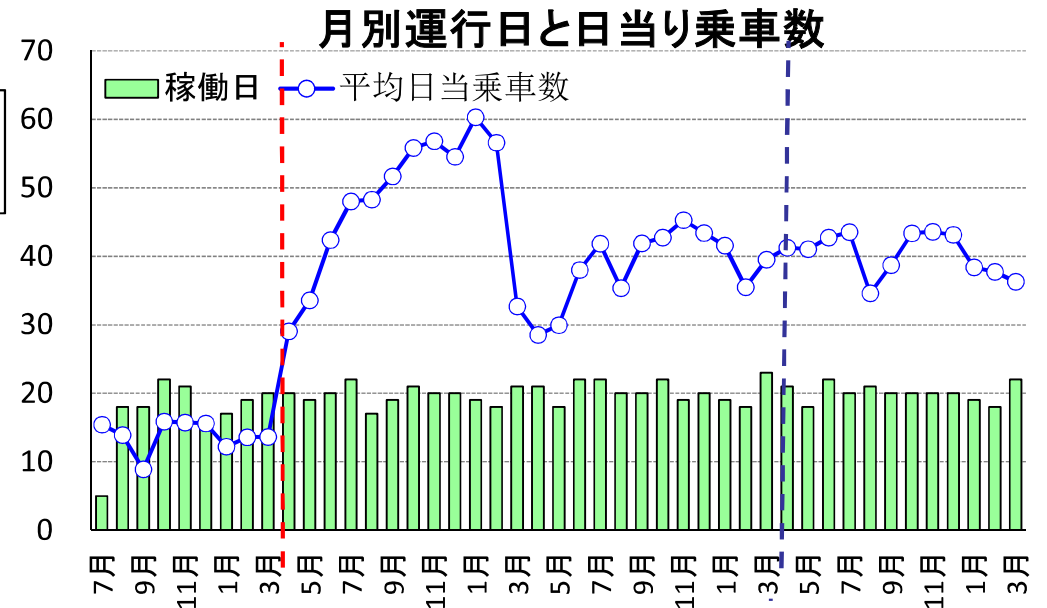

買い物と医療（通院）で8割を占める。
健康増進に繋がるイベントや目的地（文化、運動）増を推進中

登録・利用状況②

登録者数	
2022.3	2,068人
2021.3	1,894人
2020.3	1,682人

利用回数	
2022.3	9,429回
2021.3	8,731回
2020.3	10,013回

地区別登録者数	
沓掛町	613人
前後町	313人
間米町	261人
二村台	200人
栄町	181人
新田町	135人
三崎町	111人
阿野町	90人
西川町	68人
新栄町	56人
大久伝町	40人
合計	2,068人

チョイソコとよあけの利用状況概要①

※チョイソコ運行システムグラフ閲覧モードより抽出

- - - 運行車両が1台から2台
- - - 無償実証から有償実証(21条)
- - - 4条運行

会員数は比較的順調に増加するも、乗車数はコロナ禍で一時減少

チョイソコとよあけの利用状況概要②

※チョイソコ運行システムグラフ閲覧モードより抽出

- - 運行車両が1台から2台
- - 無償実証から有償実証(21条)
- - 4条運行