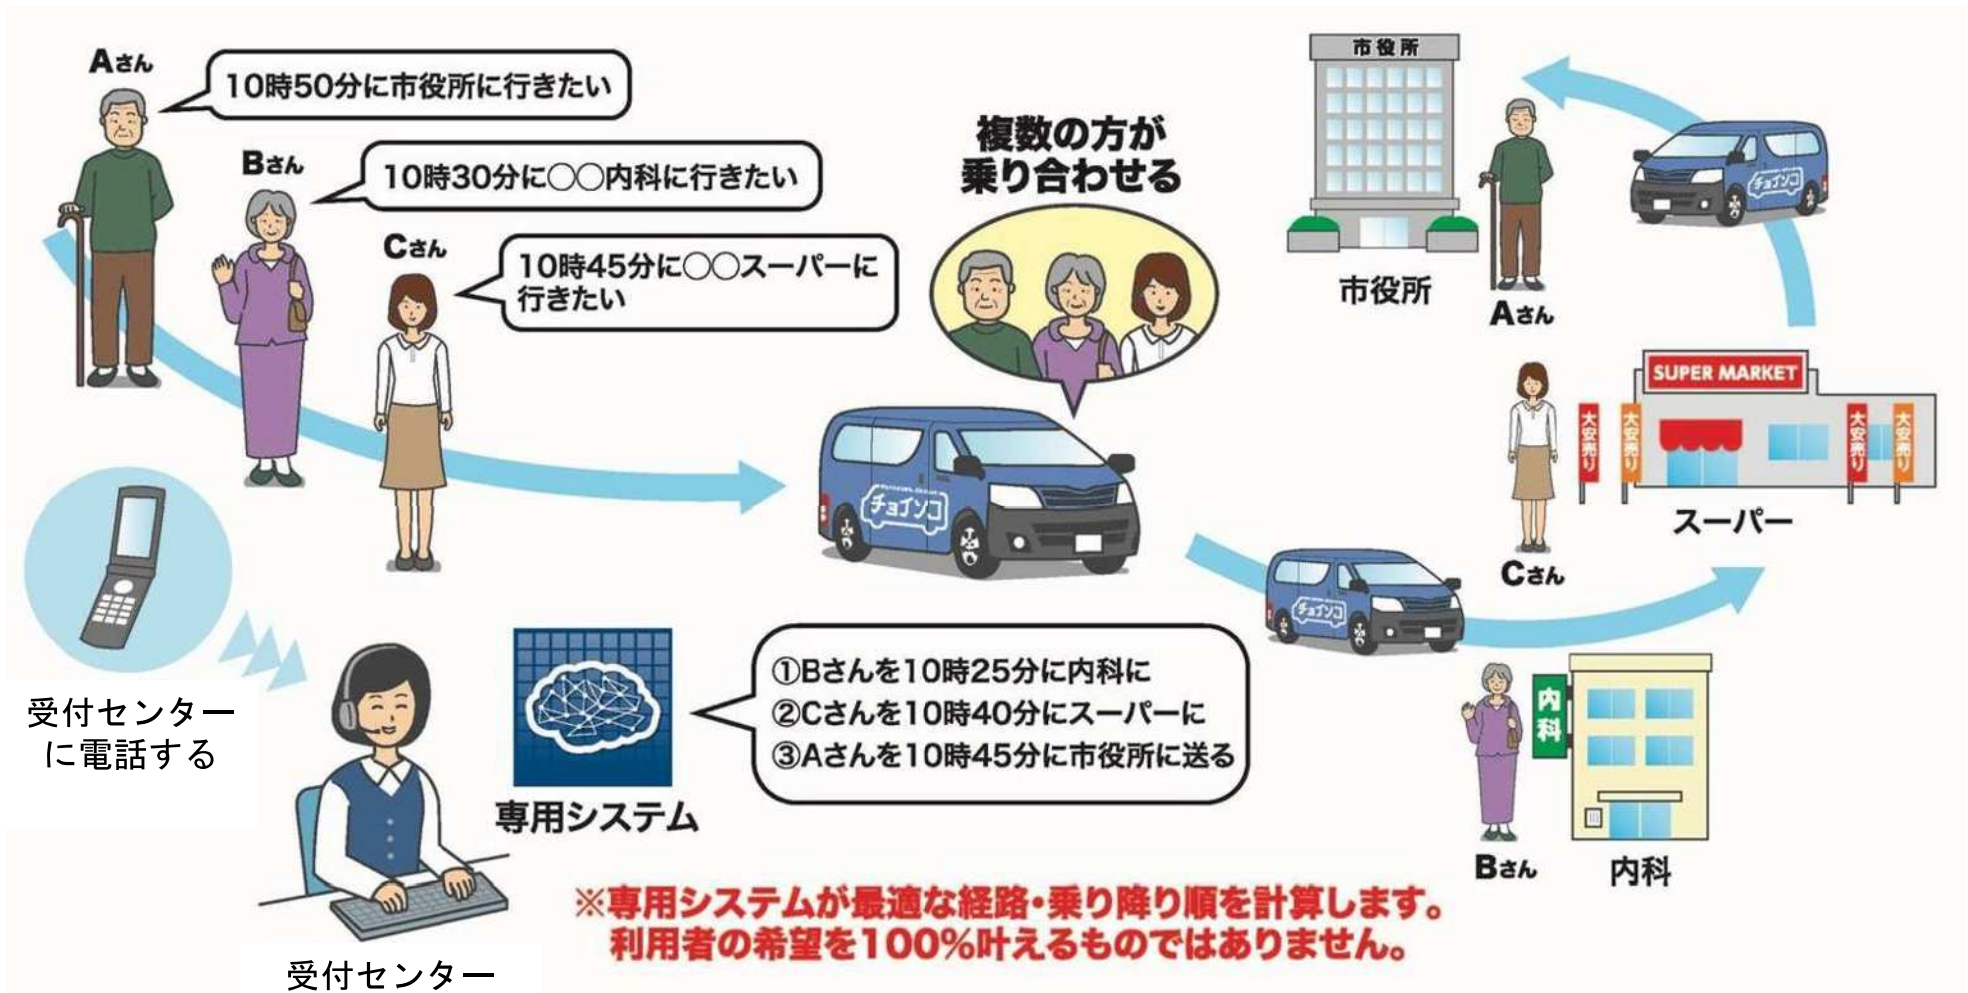

チョイソコとは？

- ・ **地域の交通不便を解消し、主に高齢者の外出促進に貢献する**
デマンド型交通 (※) ※予約に応じて乗降場所や経路を変更可能な交通システム
- ・ 従来のデマンド型交通と異なり、**民間企業が事業主体となり、**
エリアスポンサーによる協賛を得ることで採算性を向上
- ・ 単なる運行のシステム提供に留まらず、
高齢者の健康増進につながる外出促進の**“コト”づくりを推進**

シンボルマーク

自治体名入り

車両デザイン

～チョイソコの思い～

シンボルマークに表現されている「チョイソコ」の各文字は老若男女な人を表し、利用者の多様性を表現しています。
多様な人が乗り合わせる移動により、外出を楽しみ、健康増進につながる…そのような世の中を実現していきたいと考えます。

チョイソコの特徴① 高齢者利用に最適化された運行システム

チョイソコは会員登録された利用者から乗車依頼を受付けし、最適な乗り合わせと経路を計算し、目的地まで乗り合い送迎でお運びするしくみです。

チョイソコの特徴② エリアスポンサー協賛型のビジネスモデル

チョイソコは地域のタクシー会社と提携し運行します。
エリアスポンサー（自治体や事業者）からの協賛・広告料により、
運営費用の一部を支えていただくことで
これまでよりも採算性高く運営を維持することが可能です。

チョイソコの特徴③ 地域密着型コミュニケーション

会員には毎月「チョイソコ通信」を郵送し、運行に関する更新情報をお伝えするとともに、“お出かけしたくなる”様々な情報を発信しています。