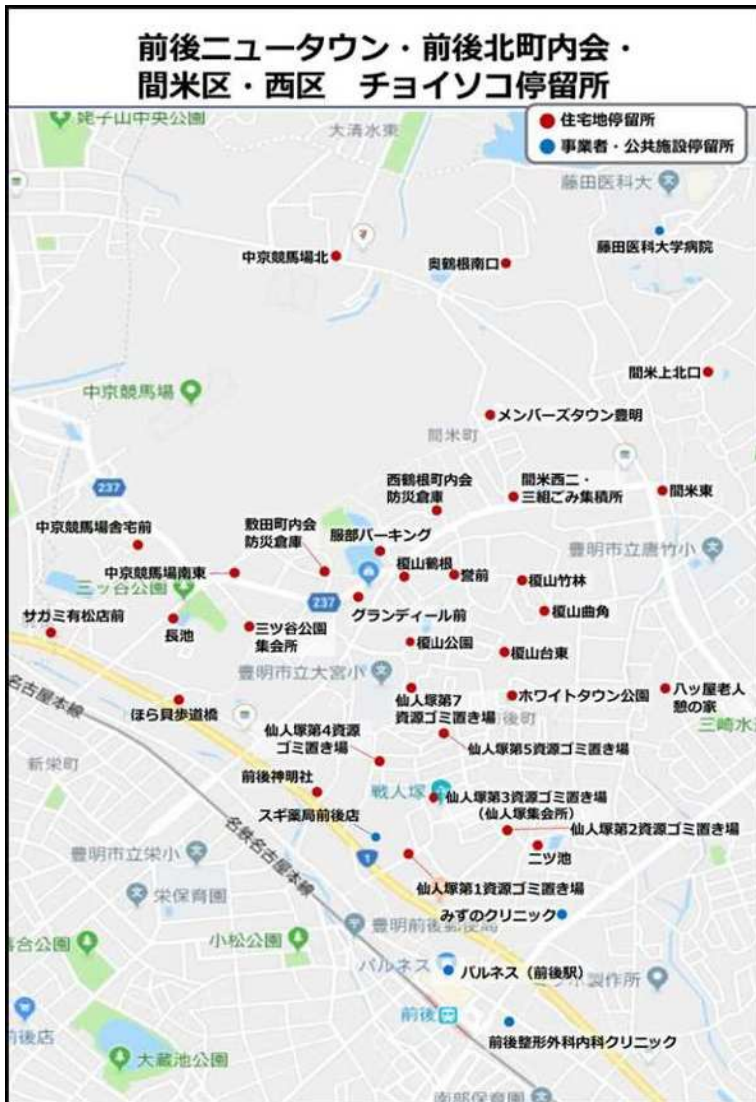

チョイソコは愛知県豊明市で正式に公共交通として承認され、
2021年4月から道路運送法第4条運行を開始しました。

会員資格

- 交通不便地域（左図色付き）にお住まいの**小学生以上の市民**。
(但し64歳以下会員の行き先は公共施設停留所に限定)
(中学生以下は保護者の同意が必要)
- その他の地域（左図色無し）は65歳以上

運行日・時間

- 平日の午前9時～午後4時のみ運行
- 予約時間は午前8時半～午後4時
- 土日・祝祭日・年末年始は運休

運賃

- 1乗車 / 200円
※但しエリアを跨ぐ場合乗り継ぎとなり、
その場合は2乗車 / 400円

運行経路・車両

- 交通不便地域内（左図色付きエリア）の住宅地停留所から事業者／公共施設／**墓地・公園停留所**の間を運行
- 現在の運行車両は2台

住宅地停留所

チョイソコとよあけについて

交通不便地域内の資源ゴミ置き場や集会所等に住宅地停留所を設置。
 住民の皆様と相談しながら、安全や車両停車に配慮し設定。

住宅地停留所

チョイソコとよあけについて

実際の
住宅地
停留所

事業者・公共施設停留所 (エリアスポンサー)

チョイソコとよあけについて

市内各所に事業者・公共施設停留所を設置。
多くの事業者様に協賛いただいております。

60箇所 & 住宅地停留所60箇所 **合計120箇所** (22/5/6現在)

公共施設