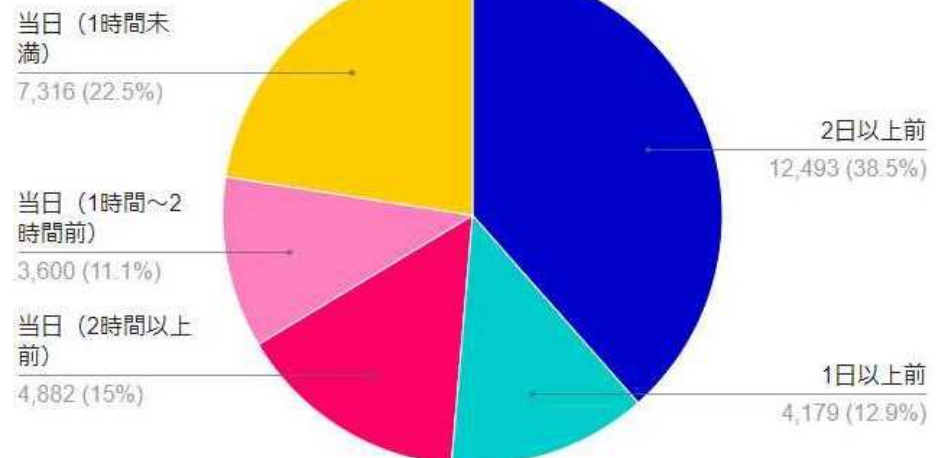

チョイソコとよあけの利用状況概要①

※チョイソコ運行システムグラフ閲覧モードより抽出

- - - 運行車両が1台から2台
- - - 無償実証から有償実証(21条)
- - - 4条運行

会員数は比較的順調に増加するも、乗車数はコロナ禍で一時減少

チョイソコとよあけの利用状況概要②

※チョイソコ運行システムグラフ閲覧モードより抽出

- - 運行車両が1台から2台
- - 無償実証から有償実証(21条)
- - 4条運行

月別 利用者数

当該月に利用された人の乗車延べ人数

(例: Aさんが当該月1日に往復で2回、12日に片道で1回利用した場合、上記グラフでは1日と12日に使用した分の2人で計上。)

月別 利用人数

当該月に一回でも利用した事のある人の数

(例: Aさんがある月1日に往復で2回、12日に片道で1回利用した場合、上記グラフではAさん1人を計上。)

利用者一人当たりの予約件数割合

N=918(利用経験者)

一度でも利用したことがある方の、一人当たりの予約件数を割合で表示。

予約時期割合 (全体)

N=32,480(全期間)

実際の利用者がどれくらい前から予約をしているかを表示

※チョイソコ運行システムグラフ閲覧モードより抽出

チョイソコとよあけの利用状況概要③

年代別 登録者数 (男女別内訳)

登録者の男女、高齢者割合