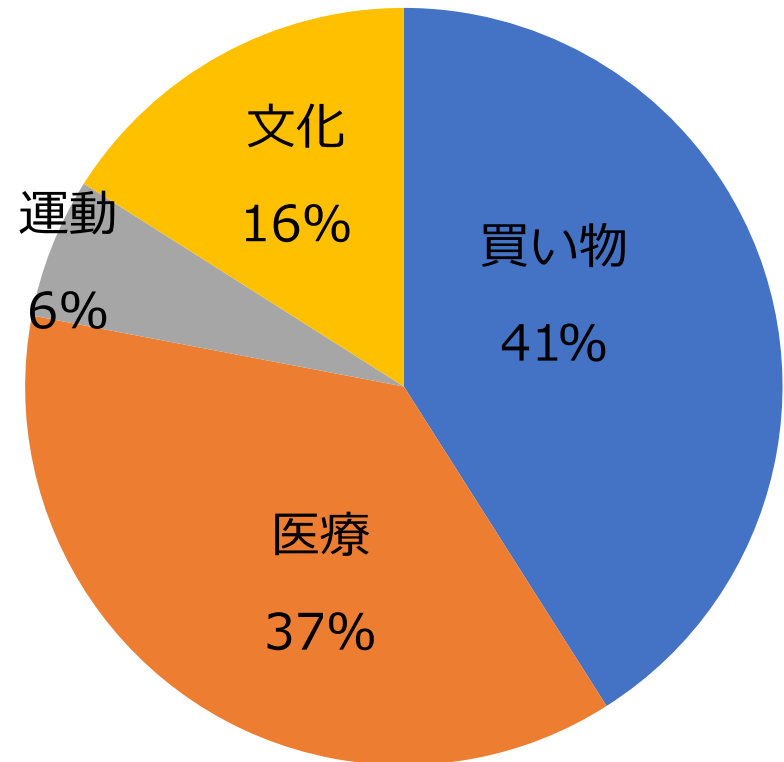

色付きの点線は各車両の運行範囲にシステムで設定

チョイソコ乗り継ぎ停留所(二カ所)は、ひまわりバス、名鉄バスとの接続も可能です。
・豊明市役所 → (ひまわりバス・名鉄バス)
・スギ薬局二村台店 → (名鉄バス)

これまでの取り組み

道路運送法第21条実証運行から4条本格運行へ移行

登録・利用状況①

登録会員の年代別内訳

70～90代の方で85%を占める。

利用回数の目的別内訳

買い物と医療（通院）で8割を占める。
健康増進に繋がるイベントや目的地（文化、運動）増を推進中

登録・利用状況②

登録者数	
2022.3	2,068人
2021.3	1,894人
2020.3	1,682人

利用回数	
2022.3	9,429回
2021.3	8,731回
2020.3	10,013回

地区別登録者数	
沓掛町	613人
前後町	313人
間米町	261人
二村台	200人
栄町	181人
新田町	135人
三崎町	111人
阿野町	90人
西川町	68人
新栄町	56人
大久伝町	40人
合計	2,068人