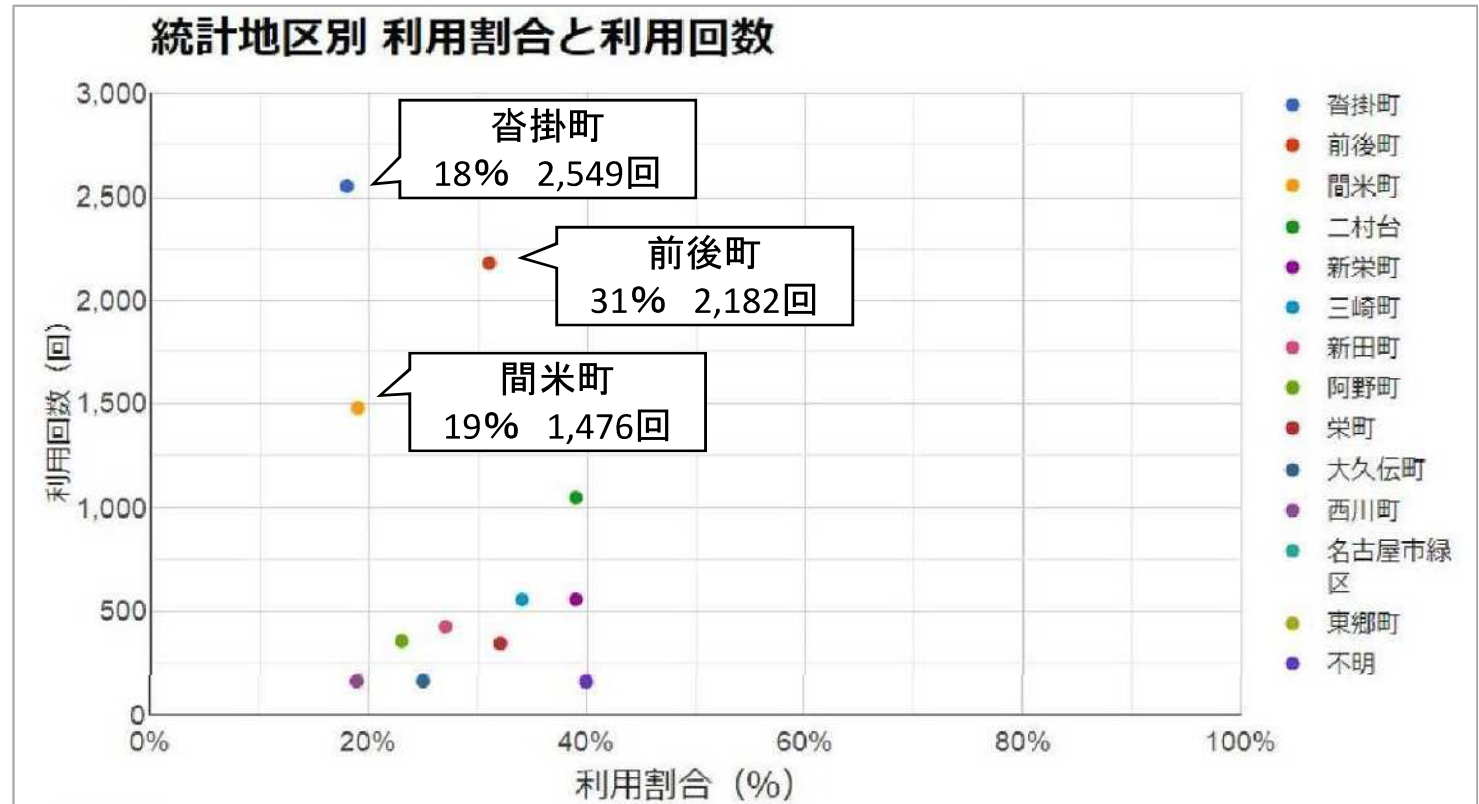

色付きの点線は各車両の運行範囲にシステムで設定

チョイソコ乗り継ぎ停留所(二カ所)は、ひまわりバス、名鉄バスとの接続も可能です。
・豊明市役所 → (ひまわりバス・名鉄バス)
・スギ薬局二村台店 → (名鉄バス)

これまでの取り組み

道路運送法第21条実証運行から4条本格運行へ移行

登録・利用状況①

登録会員の年代別内訳

70～90代の方で85%を占める。

利用回数の目的別内訳

買い物と医療（通院）で8割を占める。
健康増進に繋がるイベントや目的地（文化、運動）増を推進中

登録・利用状況②

登録者数	
2022.3	2,068人
2021.3	1,894人
2020.3	1,682人

利用回数	
2022.3	9,429回
2021.3	8,731回
2020.3	10,013回

地区別登録者数	
沓掛町	613人
前後町	313人
間米町	261人
二村台	200人
栄町	181人
新田町	135人
三崎町	111人
阿野町	90人
西川町	68人
新栄町	56人
大久伝町	40人
合計	2,068人